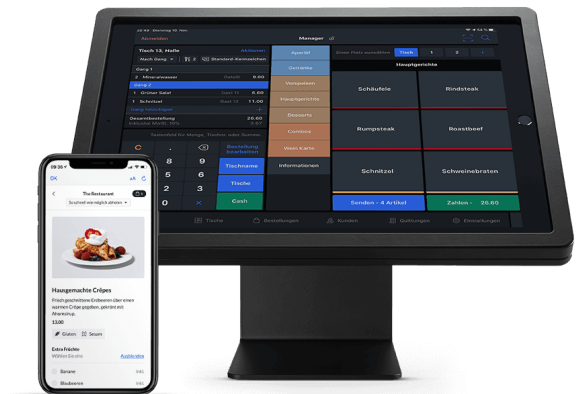

Das Kassensystem der Zukunft

Mit Lightspeed Restaurant haben Sie die Zukunft ihres Betriebes in der Hand, sei es durch eine Vielzahl neu entwickelter Funktionen oder unsere zahlreichen Integrationspartner – mit Lightspeed Restaurant sind Sie für die Zukunft aufgestellt!

Ihr Betrieb ist einzigartig, deswegen können Sie ihr neues Kassensystem Ihren individuellen Bedürfnissen und Vorstellungen anpassen. Dank kombinierbarer Module können Sie dies unkompliziert im Baukasten-System umsetzen.

- ◇ **Lightspeed Accounting 2.0:** Vorbei ist die Zeit von Zettelwirtschaft, Sie haben alle Buchhaltungsthemen gesammelt in Ihrer Cloud – Egal ob **DATEV** oder **Digitales Kassenbuch** – Sparen Sie Zeit mit der Buchhaltung und verbringen Sie diese mit Ihren Gästen!
- ◇ **Kundendatenbank:** Sie haben ihre Gäste stets im Blick, dank unseres **Loyalty** Moduls machen Sie aus erst Besuchern ganz schnell Stammgäste! Individuelle Rechnungen erstellen Sie so schnell und einfach wie nie!
- ◇ **Gutscheinverwaltung:** Erschaffen Sie einzigartige Geschenkideen für Ihre Gäste. Dank unserer Gutscheinverwaltung mit QR-Code-Erzeugung haben Sie alle Gutscheine im Blick und erstellen im Handumdrehen den passenden Gutschein
- ◇ **Stock-Management:** Mit dem Lagerbestands-Tool sind Sie jederzeit über Ihren Warenbestand auf dem Laufenden

Ihre Reservierungen immer im Blick

Mit der einzigartigen Integration und Zusammenarbeit von OpenTable und Lightspeed haben Sie stets Kontrolle und Übersicht über Ihre reservierten Tische – vorbei sind Zeiten von Doppelbelegungen oder Reservierungsfehlern!