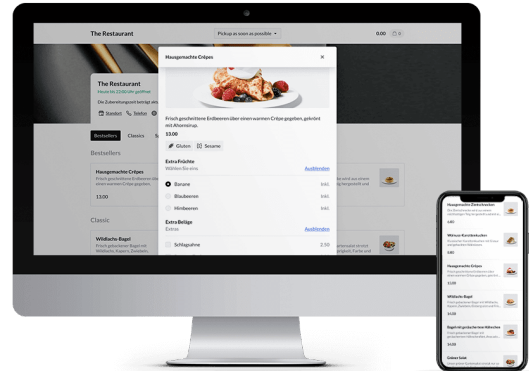

Liefergeschäft einmal anders

Vorbei sind die Zeiten mit hohen Abgaben an Lieferplattformen, mit **Order Anywhere** haben Sie Ihr Delivery Business in der eigenen Hand!

- Bieten Sie Ihren Gästen eine einfache Online-Bestellfunktion – ganz einfach über QR-Codes ohne zusätzliche App
- Dank der Vorbestellfunktion haben Sie immer die Übersicht
- Volle Kontrolle über Volumen und Menge
- Integriertes Self-Ordering für den In-House Betrieb - Ihre digitale Speisekarte